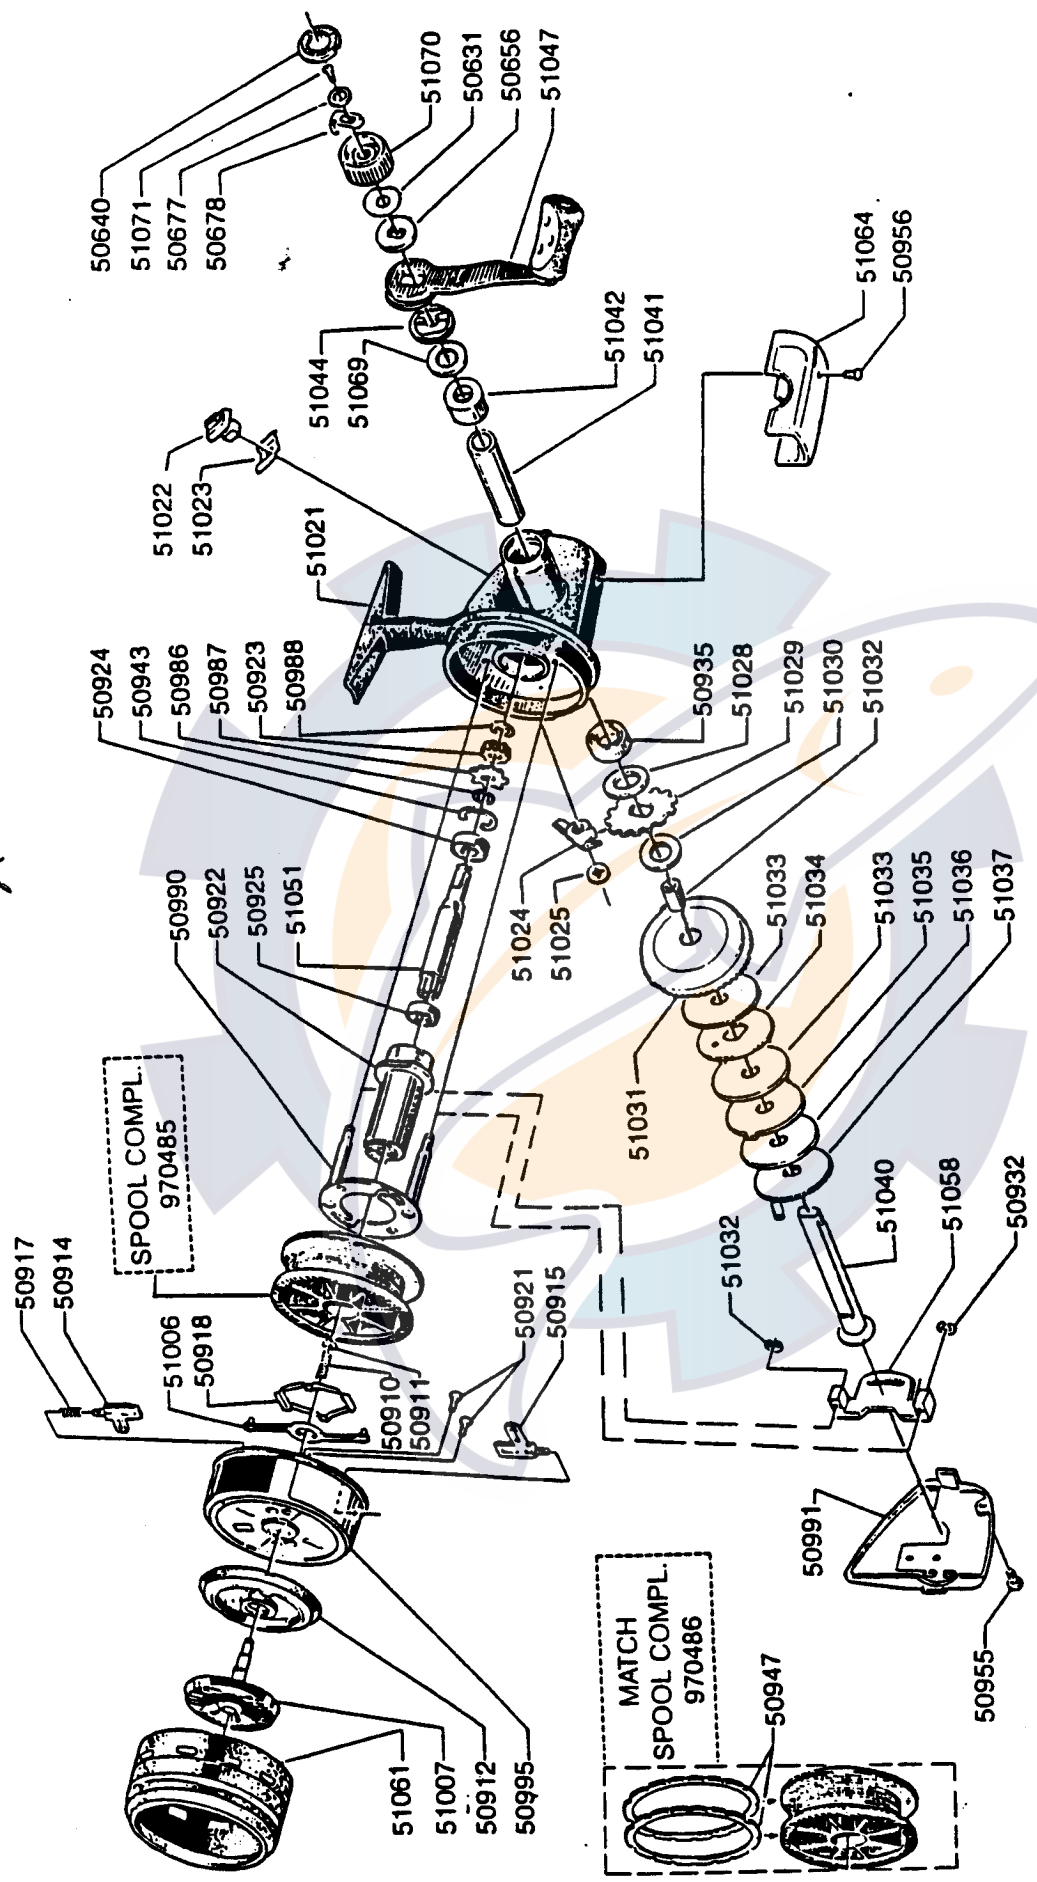

X

Please specify reel model number and number in reelfoot when ordering parts.

Vid beställning av reservdelar bör alltid rulltyp och nummerbeteckning under rullfoten uppges.

Gold Max 507 Syncro 02 00

906041

34-11510-0